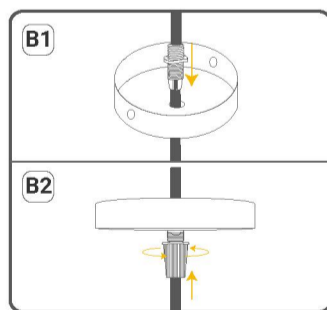

INFORMACIÓN FÍSICA

CHASIS	Aluminio
SOCKET	E27
COLOR DE CHASIS	Negro + Dorado
GRADO DE PROTECCIÓN	IP20
TIPO DE MONTAJE	Suspendido
TEMP. DE TRABAJO	-20°C + 40°C

ESQUEMA

FORMA DE INSTALACIÓN

Base Luminaria

Luminaria Colgante