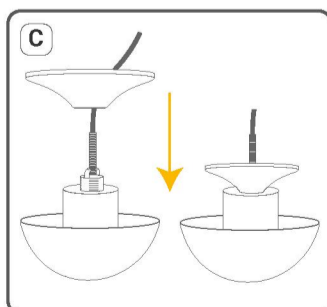

INFORMACIÓN FÍSICA

CHASIS	Aluminio
SOCKET	E27
COLOR DE CHASIS	Negro + Dorado 
GRADO DE PROTECCIÓN	IP20
TIPO DE MONTAJE	Suspendido
TEMP. DE TRABAJO	-20°C + 40°C

ESQUEMA

FORMA DE INSTALACIÓN

Base Luminaria

Luminaria Colgante