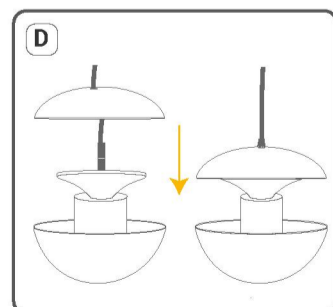

INFORMACIÓN FÍSICA

CHASIS	Aluminio
SOCKET	E27
COLOR DE CHASIS	Negro + Dorado 
GRADO DE PROTECCIÓN	IP20
TIPO DE MONTAJE	Suspendido
TEMP. DE TRABAJO	-20°C + 40°C

ESQUEMA

FORMA DE INSTALACIÓN

Base Luminaria

Luminaria Colgante