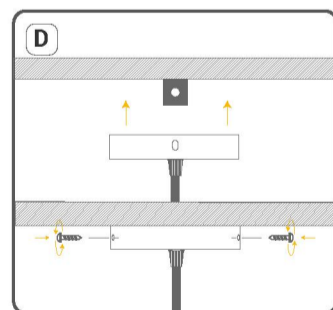

INFORMACIÓN FÍSICA

CHASIS	Aluminio
SOCKET	E27
COLOR DE CHASIS	Negro + Dorado 
GRADO DE PROTECCIÓN	IP20
TIPO DE MONTAJE	Suspendido
TEMP. DE TRABAJO	-20°C + 40°C

ESQUEMA

FORMA DE INSTALACIÓN

Base Luminaria

Luminaria Colgante