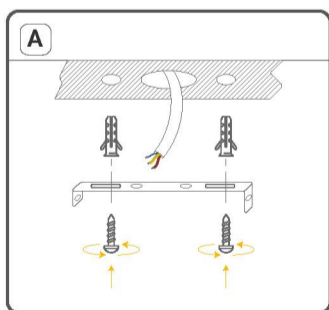

INFORMACIÓN FÍSICA

CHASIS	Aluminio
SOCKET	E27
COLOR DE CHASIS	Negro + Dorado
GRADO DE PROTECCIÓN	IP20
TIPO DE MONTAJE	Suspendido
TEMP. DE TRABAJO	-20°C + 40°C

ESQUEMA

FORMA DE INSTALACIÓN

Base Luminaria

Luminaria Colgante