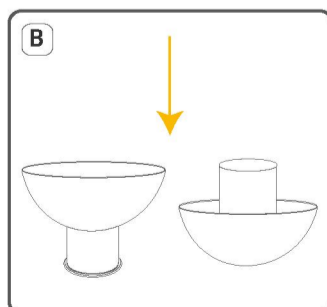

INFORMACIÓN FÍSICA

CHASIS	Aluminio
SOCKET	E27
COLOR DE CHASIS	Negro + Dorado 
GRADO DE PROTECCIÓN	IP20
TIPO DE MONTAJE	Suspendido
TEMP. DE TRABAJO	-20°C + 40°C

ESQUEMA

FORMA DE INSTALACIÓN

Base Luminaria

Luminaria Colgante