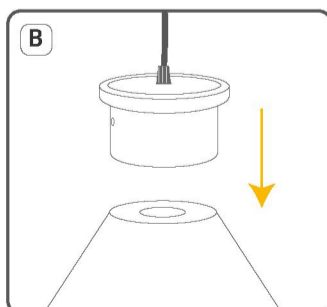

INFORMACIÓN FÍSICA

CHASIS	Aluminio
SOCKET	E27
COLOR DE CHASIS	Negro + Dorado
GRADO DE PROTECCIÓN	IP20
TIPO DE MONTAJE	Suspendido
TEMP. DE TRABAJO	-20°C + 40°C

ESQUEMA

FORMA DE INSTALACIÓN

Base Luminaria

Luminaria Colgante