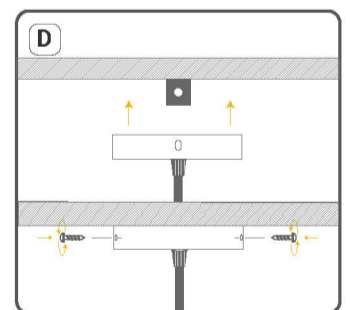

INFORMACIÓN FÍSICA

CHASIS	Aluminio
SOCKET	E27
COLOR DE CHASIS	Negro + Dorado
GRADO DE PROTECCIÓN	IP20
TIPO DE MONTAJE	Suspendido
TEMP. DE TRABAJO	-20°C + 40°C

ESQUEMA

FORMA DE INSTALACIÓN

Base Luminaria

Luminaria Colgante