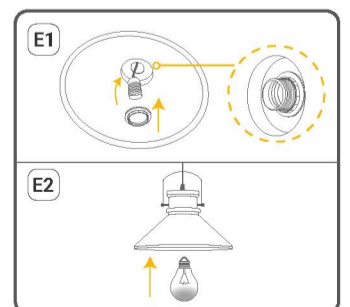

INFORMACIÓN FÍSICA

CHASIS	Aluminio
SOCKET	E27
COLOR DE CHASIS	Negro + Dorado
GRADO DE PROTECCIÓN	IP20
TIPO DE MONTAJE	Suspendido
TEMP. DE TRABAJO	-20°C + 40°C

ESQUEMA

FORMA DE INSTALACIÓN

Base Luminaria

Luminaria Colgante