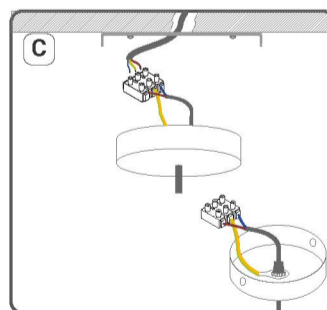

INFORMACIÓN FÍSICA

CHASIS	Aluminio
SOCKET	E27
COLOR DE CHASIS	Negro + Dorado
GRADO DE PROTECCIÓN	IP20
TIPO DE MONTAJE	Suspendido
TEMP. DE TRABAJO	-20°C + 40°C

ESQUEMA

FORMA DE INSTALACIÓN

Base Luminaria

Luminaria Colgante