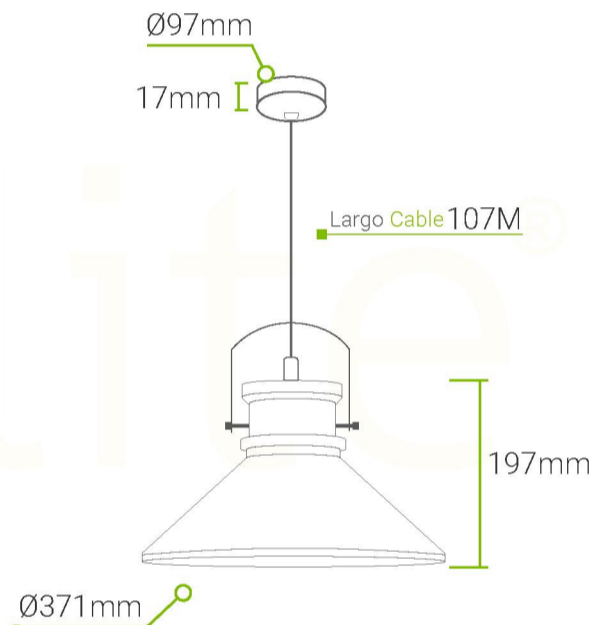

INFORMACIÓN FÍSICA

CHASIS	Aluminio
SOCKET	E27
COLOR DE CHASIS	Negro + Dorado 
GRADO DE PROTECCIÓN	IP20
TIPO DE MONTAJE	Suspendido
TEMP. DE TRABAJO	-20°C + 40°C

ESQUEMA

FORMA DE INSTALACIÓN

Base Luminaria

Luminaria Colgante

ecolite®

Luminaria Colgante E27

Ref. CHL20

E27 Base

GARANTÍA 2 AÑOS

INFORMACIÓN DEL PRODUCTO

INFORMACIÓN ELÉCTRICA

POTENCIA	Carga máx. 15W
VOLTAJE FRECUENCIA	AC100-240V 50/60Hz
BASE	Base E27x1
DISTRIBUCIÓN DE LUZ	E27 (No Incl.)
CLASE	2
DIMERIZABLE	Solo con Bombillo Dimerizable