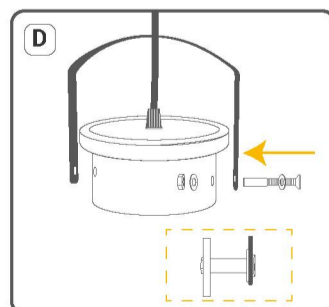

INFORMACIÓN FÍSICA

CHASIS	Aluminio
SOCKET	E27
COLOR DE CHASIS	Negro + Dorado
GRADO DE PROTECCIÓN	IP20
TIPO DE MONTAJE	Suspendido
TEMP. DE TRABAJO	-20°C + 40°C

ESQUEMA

FORMA DE INSTALACIÓN

Base Luminaria

Luminaria Colgante