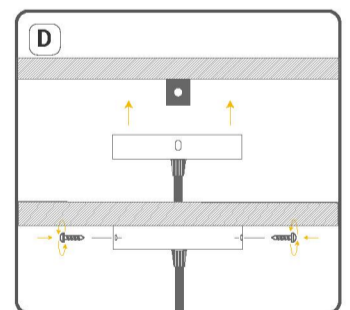

INFORMACIÓN FÍSICA

CHASIS	Aluminio
SOCKET	E27
COLOR DE CHASIS	Negro + Dorado
GRADO DE PROTECCIÓN	IP20
TIPO DE MONTAJE	Suspendido
TEMP. DE TRABAJO	-20°C + 40°C

ESQUEMA

FORMA DE INSTALACIÓN

Base Luminaria

Luminaria Colgante