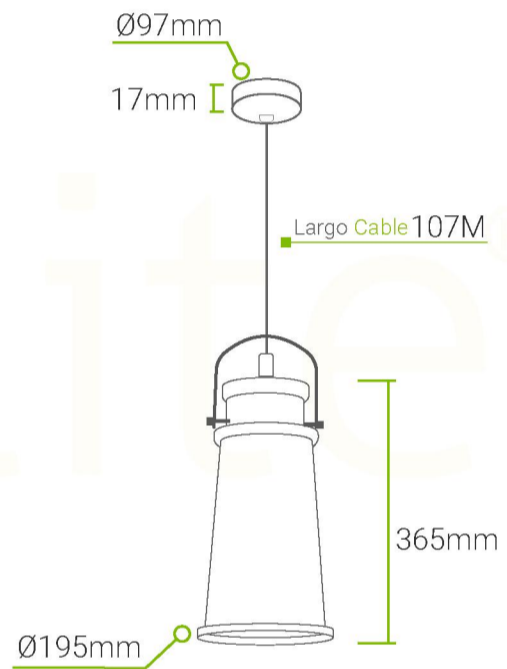

ecolite®

Luminaria Colgante E27

Ref. CHL22

E27 Base

GARANTÍA 2 AÑOS

INFORMACIÓN DEL PRODUCTO

INFORMACIÓN ELÉCTRICA

POTENCIA	Carga máx. 15W
VOLTAJE | FRECUENCIA	AC100-240V | 50/60Hz
BASE	Base E27x1
DISTRIBUCIÓN DE LUZ	E27 (No Incl.)
CLASE	2
DIMERIZABLE	Solo con Bombillo Dimerizable

INFORMACIÓN FÍSICA

CHASIS	Aluminio
SOCKET	E27
COLOR DE CHASIS	Negro + Dorado
GRADO DE PROTECCIÓN	IP20
TIPO DE MONTAJE	Suspendido
TEMP. DE TRABAJO	-20°C + 40°C

ESQUEMA

FORMA DE INSTALACIÓN

Base Luminaria

Luminaria Colgante