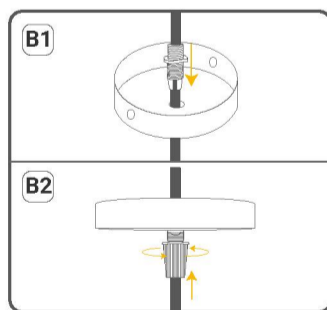

INFORMACIÓN FÍSICA

CHASIS	Aluminio
SOCKET	E27
COLOR DE CHASIS	Negro + Dorado
GRADO DE PROTECCIÓN	IP20
TIPO DE MONTAJE	Suspendido
TEMP. DE TRABAJO	-20°C + 40°C

ESQUEMA

FORMA DE INSTALACIÓN

Base Luminaria

Luminaria Colgante