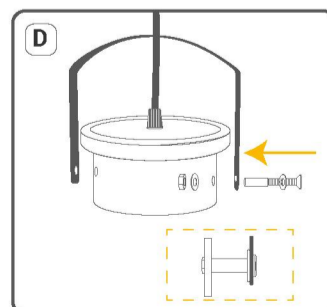

INFORMACIÓN FÍSICA

CHASIS	Aluminio
SOCKET	E27
COLOR DE CHASIS	Negro + Dorado
GRADO DE PROTECCIÓN	IP20
TIPO DE MONTAJE	Suspendido
TEMP. DE TRABAJO	-20°C + 40°C

ESQUEMA

FORMA DE INSTALACIÓN

Base Luminaria

Luminaria Colgante