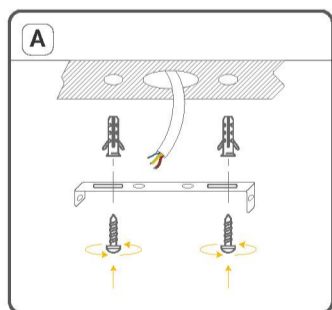

INFORMACIÓN FÍSICA

CHASIS	Aluminio
SOCKET	E27
COLOR DE CHASIS	Negro + Dorado 
GRADO DE PROTECCIÓN	IP20
TIPO DE MONTAJE	Suspendido
TEMP. DE TRABAJO	-20°C + 40°C

ESQUEMA

FORMA DE INSTALACIÓN

Base Luminaria

Luminaria Colgante