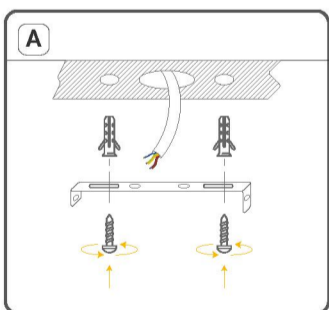

INFORMACIÓN FÍSICA

CHASIS	Aluminio
SOCKET	E27
COLOR DE CHASIS	Negro + Dorado
GRADO DE PROTECCIÓN	IP20
TIPO DE MONTAJE	Suspendido
TEMP. DE TRABAJO	-20°C + 40°C

ESQUEMA

FORMA DE INSTALACIÓN

Base Luminaria

Luminaria Colgante