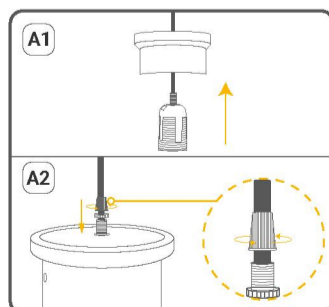

INFORMACIÓN FÍSICA

CHASIS	Aluminio
SOCKET	E27
COLOR DE CHASIS	Negro + Dorado
GRADO DE PROTECCIÓN	IP20
TIPO DE MONTAJE	Suspendido
TEMP. DE TRABAJO	-20°C + 40°C

ESQUEMA

FORMA DE INSTALACIÓN

Base Luminaria

Luminaria Colgante