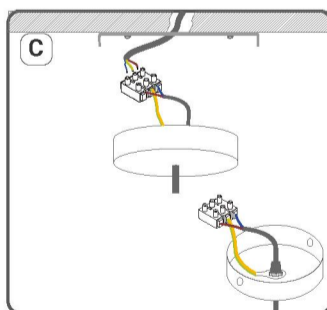

INFORMACIÓN FÍSICA

CHASIS	Aluminio
SOCKET	E27
COLOR DE CHASIS	Negro + Dorado 
GRADO DE PROTECCIÓN	IP20
TIPO DE MONTAJE	Suspendido
TEMP. DE TRABAJO	-20°C + 40°C

ESQUEMA

FORMA DE INSTALACIÓN

Base Luminaria

Luminaria Colgante