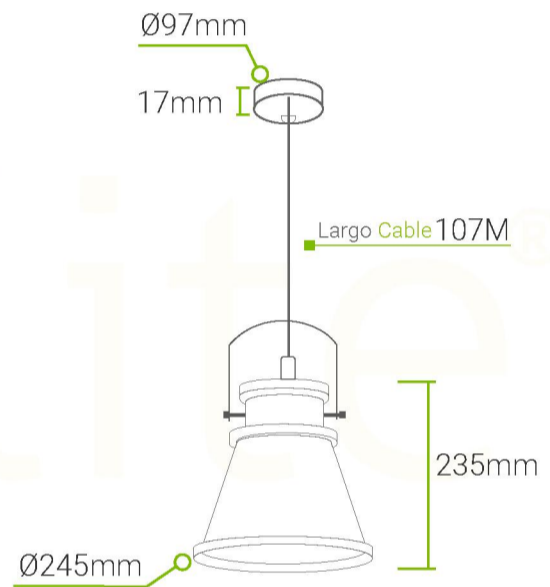

INFORMACIÓN FÍSICA

CHASIS	Aluminio
SOCKET	E27
COLOR DE CHASIS	Negro + Dorado
GRADO DE PROTECCIÓN	IP20
TIPO DE MONTAJE	Suspendido
TEMP. DE TRABAJO	-20°C + 40°C

ESQUEMA

FORMA DE INSTALACIÓN

Base Luminaria

Luminaria Colgante

ecolite®

Luminaria Colgante E27

Ref. CHL21

E27
Base

GARANTÍA
2 AÑOS

INFORMACIÓN DEL PRODUCTO

INFORMACIÓN ELÉCTRICA

POTENCIA	Carga máx. 15W
VOLTAJE FRECUENCIA	AC100-240V 50/60Hz
BASE	Base E27x1
DISTRIBUCIÓN DE LUZ	E27 (No Incl.)
CLASE	2
DIMERIZABLE	Solo con Bombillo Dimerizable