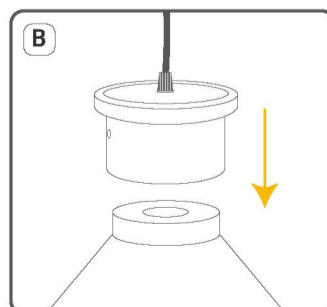

INFORMACIÓN FÍSICA

CHASIS	Aluminio
SOCKET	E27
COLOR DE CHASIS	Negro + Dorado
GRADO DE PROTECCIÓN	IP20
TIPO DE MONTAJE	Suspendido
TEMP. DE TRABAJO	-20°C + 40°C

ESQUEMA

FORMA DE INSTALACIÓN

Base Luminaria

Luminaria Colgante