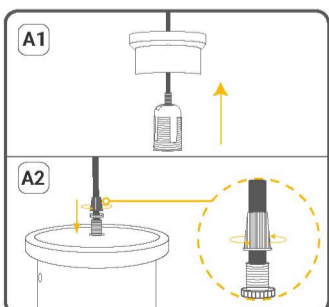

INFORMACIÓN FÍSICA

CHASIS	Aluminio
SOCKET	E27
COLOR DE CHASIS	Negro + Dorado
GRADO DE PROTECCIÓN	IP20
TIPO DE MONTAJE	Suspendido
TEMP. DE TRABAJO	-20°C + 40°C

ESQUEMA

FORMA DE INSTALACIÓN

Base Luminaria

Luminaria Colgante