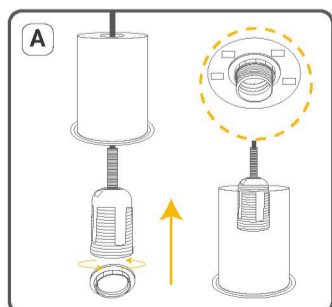

INFORMACIÓN FÍSICA

CHASIS	Aluminio
SOCKET	E27
COLOR DE CHASIS	Negro + Dorado 
GRADO DE PROTECCIÓN	IP20
TIPO DE MONTAJE	Suspendido
TEMP. DE TRABAJO	-20°C + 40°C

ESQUEMA

FORMA DE INSTALACIÓN

Base Luminaria

Luminaria Colgante