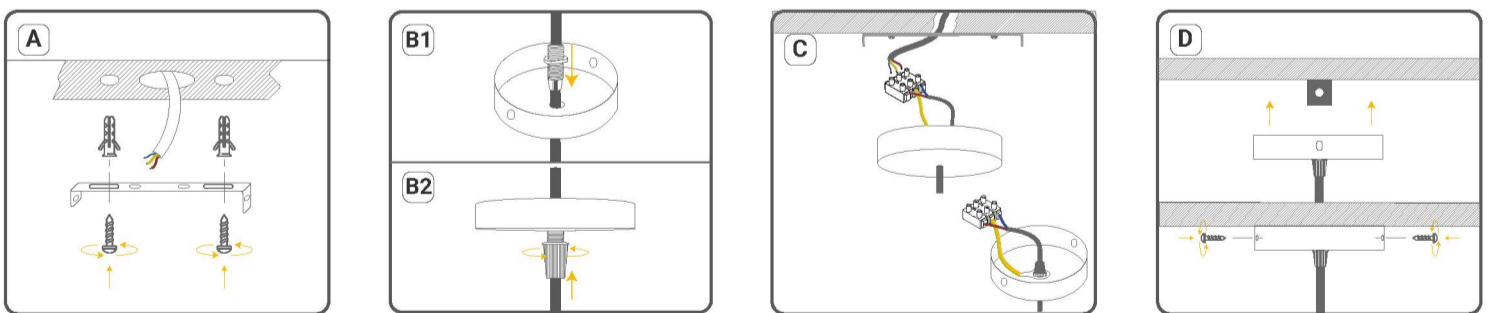

INFORMACIÓN FÍSICA

CHASIS	Aluminio
SOCKET	E27
COLOR DE CHASIS	Negro + Dorado 
GRADO DE PROTECCIÓN	IP20
TIPO DE MONTAJE	Suspendido
TEMP. DE TRABAJO	-20°C + 40°C

ESQUEMA

FORMA DE INSTALACIÓN

Base Luminaria

Luminaria Colgante