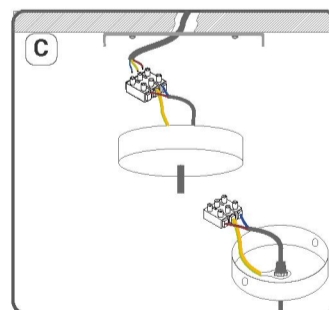

INFORMACIÓN FÍSICA

CHASIS	Aluminio
SOCKET	E27
COLOR DE CHASIS	Negro + Dorado
GRADO DE PROTECCIÓN	IP20
TIPO DE MONTAJE	Suspendido
TEMP. DE TRABAJO	-20°C + 40°C

ESQUEMA

FORMA DE INSTALACIÓN

Base Luminaria

Luminaria Colgante