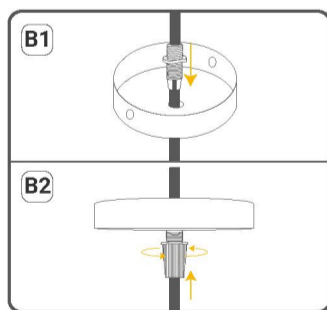

INFORMACIÓN FÍSICA

CHASIS	Aluminio
SOCKET	E27
COLOR DE CHASIS	Negro + Dorado 
GRADO DE PROTECCIÓN	IP20
TIPO DE MONTAJE	Suspendido
TEMP. DE TRABAJO	-20°C + 40°C

ESQUEMA

FORMA DE INSTALACIÓN

Base Luminaria

Luminaria Colgante