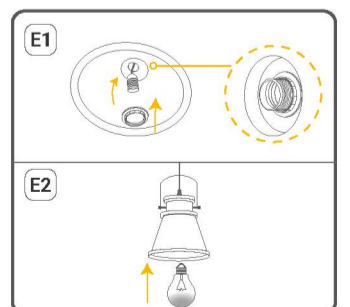

INFORMACIÓN FÍSICA

CHASIS	Aluminio
SOCKET	E27
COLOR DE CHASIS	Negro + Dorado
GRADO DE PROTECCIÓN	IP20
TIPO DE MONTAJE	Suspendido
TEMP. DE TRABAJO	-20°C + 40°C

ESQUEMA

FORMA DE INSTALACIÓN

Base Luminaria

Luminaria Colgante